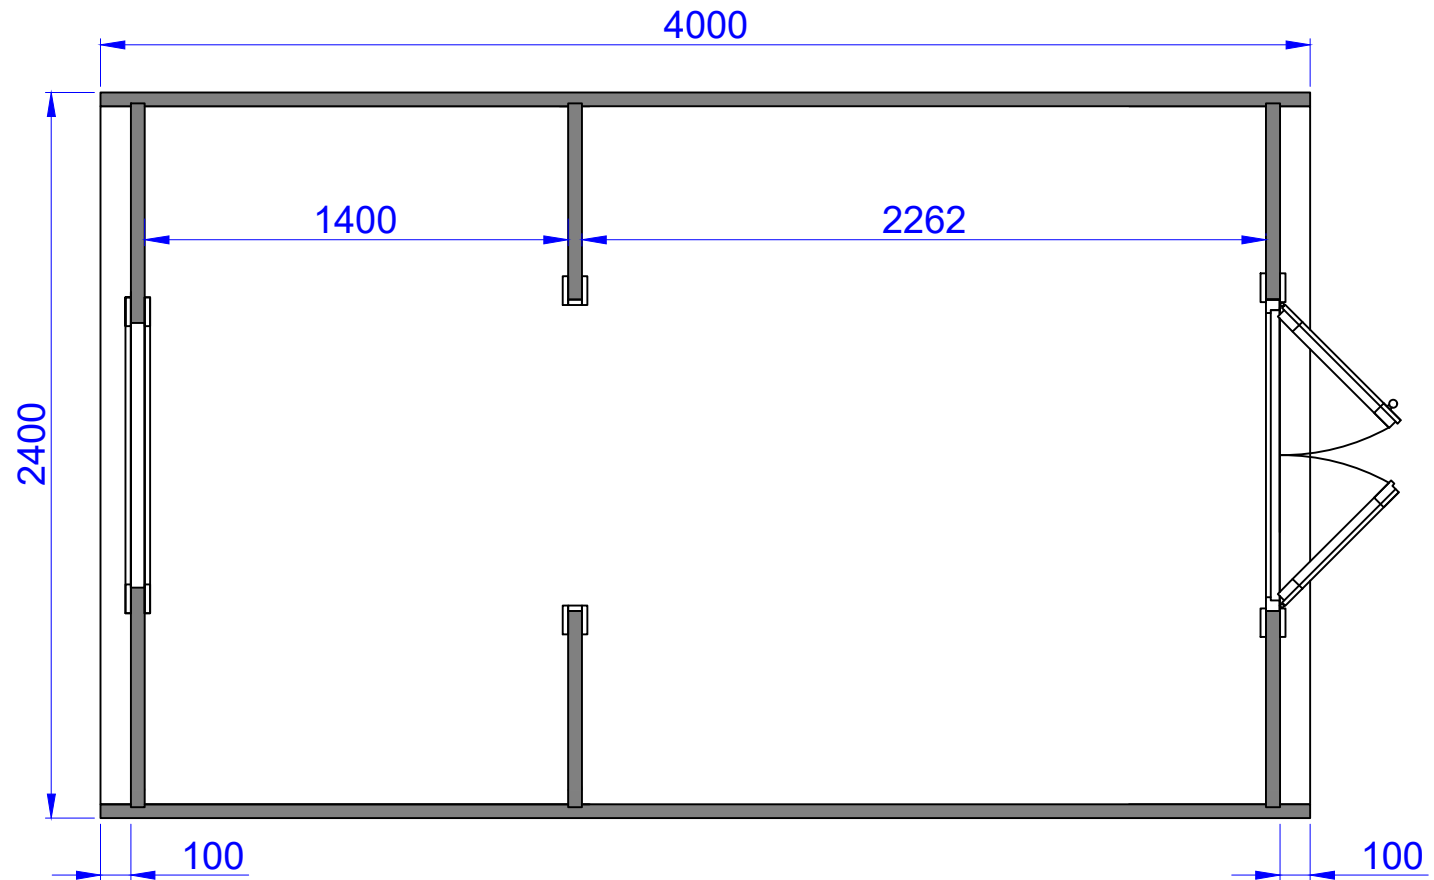

Camping Pod 2.4x4

1400 mm bedroom / 2262 mm living room

1.

Camping Pod 2.4x4

1500 mm bedroom / 2162 mm living room

2.

Camping Pod 2.4x4

1600 mm bedroom / 2062 mm living room

3.

Camping Pod 2.4x4

2000 mm bedroom / 1662 mm living room

4.

Camping Pod 2.4x4

1400 mm bedroom / 1762 mm living room / 600 mm porch

5.

Camping Pod 2.4x4

1500 mm bedroom / 1662 mm living room / 600 mm porch

6.

Camping Pod 2.4x4

1600 mm bedroom / 1562 mm living room / 600 mm porch

7.

Camping Pod 2.4x4

2000 mm bedroom / 1162 mm living room / 600 mm porch

8.