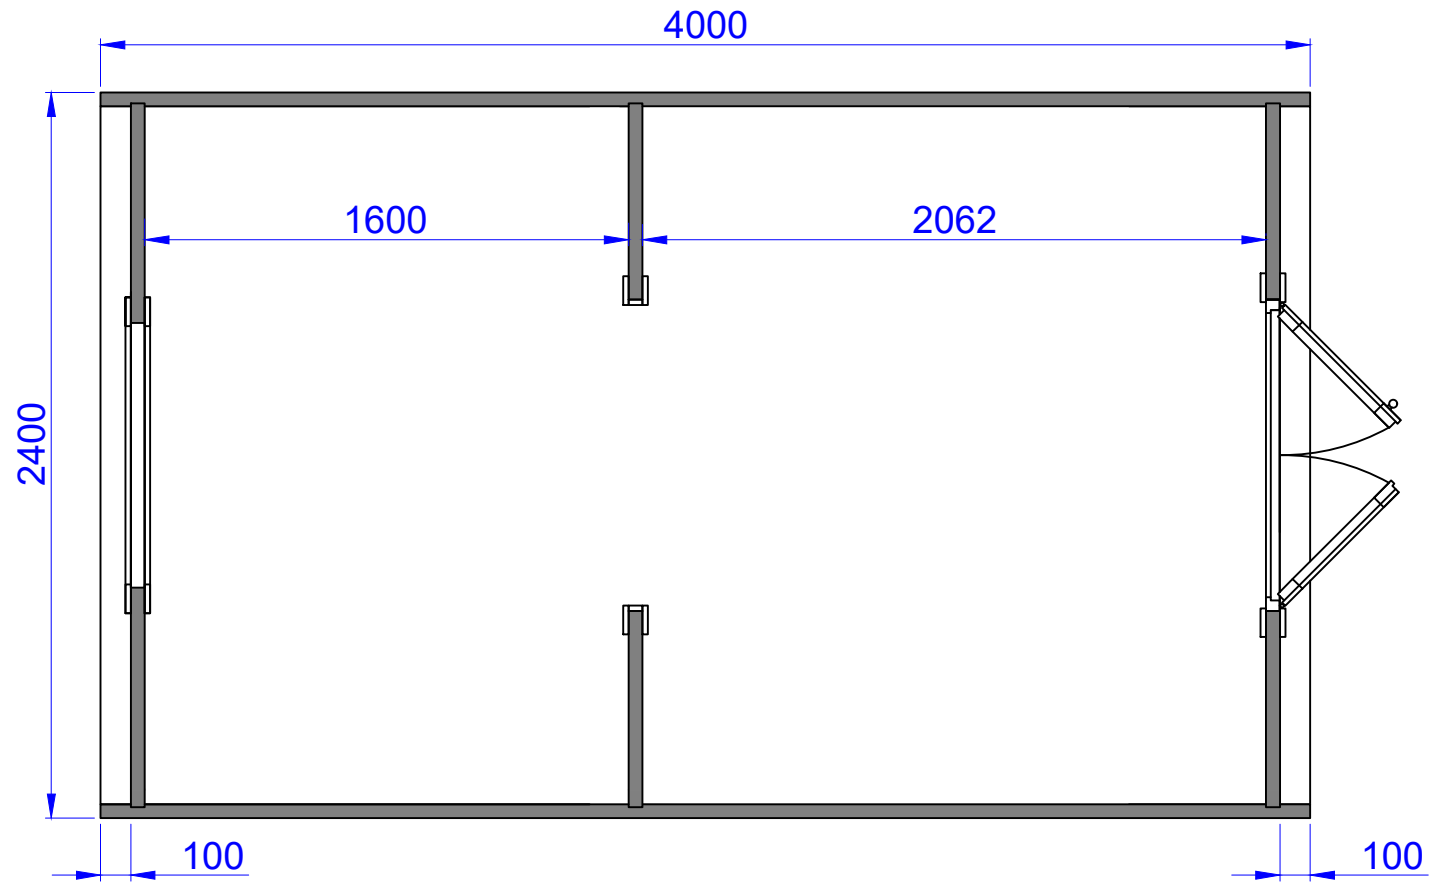

Camping Pod 2.4x4

1400 mm bedroom / 2262 mm living room

1.

Camping Pod 2.4x4

1500 mm bedroom / 2162 mm living room

2.

Camping Pod 2.4x4

1600 mm bedroom / 2062 mm living room

3.

Camping Pod 2.4x4

2000 mm bedroom / 1662 mm living room

4.

Camping Pod 2.4x4

1400 mm bedroom / 1762 mm living room / 600 mm porch

5.

Camping Pod 2.4x4

1500 mm bedroom / 1662 mm living room / 600 mm porch

6.

Camping Pod 2.4x4

1600 mm bedroom / 1562 mm living room / 600 mm porch

7.

Camping Pod 2.4x4

2000 mm bedroom / 1162 mm living room / 600 mm porch

8.