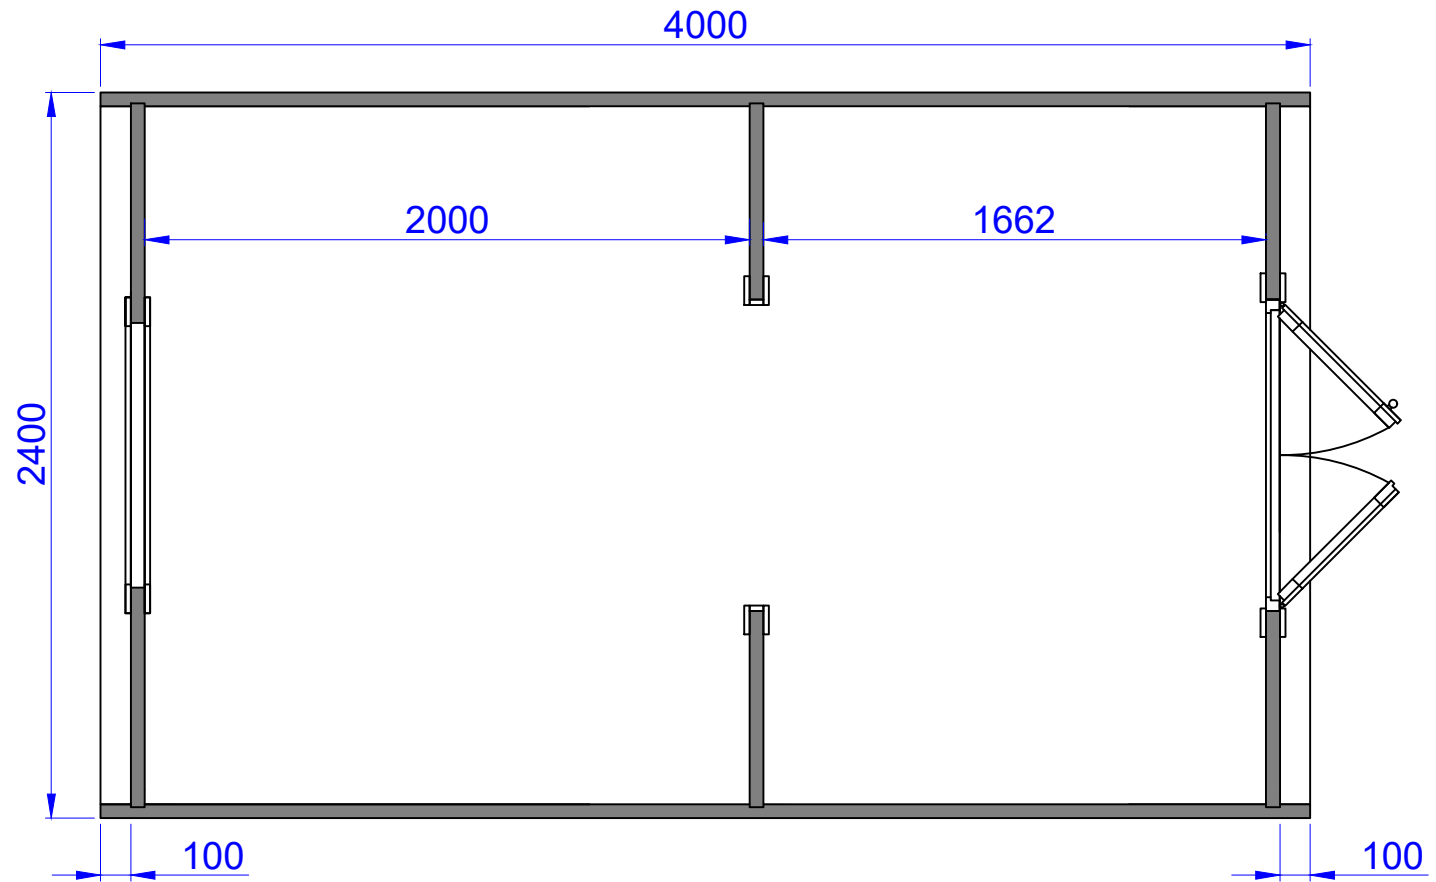

Camping Pod 2.4x4

1400 mm bedroom / 2262 mm living room

1.

Camping Pod 2.4x4

1500 mm bedroom / 2162 mm living room

2.

Camping Pod 2.4x4

1600 mm bedroom / 2062 mm living room

3.

Camping Pod 2.4x4

2000 mm bedroom / 1662 mm living room

4.

Camping Pod 2.4x4

1400 mm bedroom / 1762 mm living room / 600 mm porch

5.

Camping Pod 2.4x4

1500 mm bedroom / 1662 mm living room / 600 mm porch

6.

Camping Pod 2.4x4

1600 mm bedroom / 1562 mm living room / 600 mm porch

7.

Camping Pod 2.4x4

2000 mm bedroom / 1162 mm living room / 600 mm porch

8.