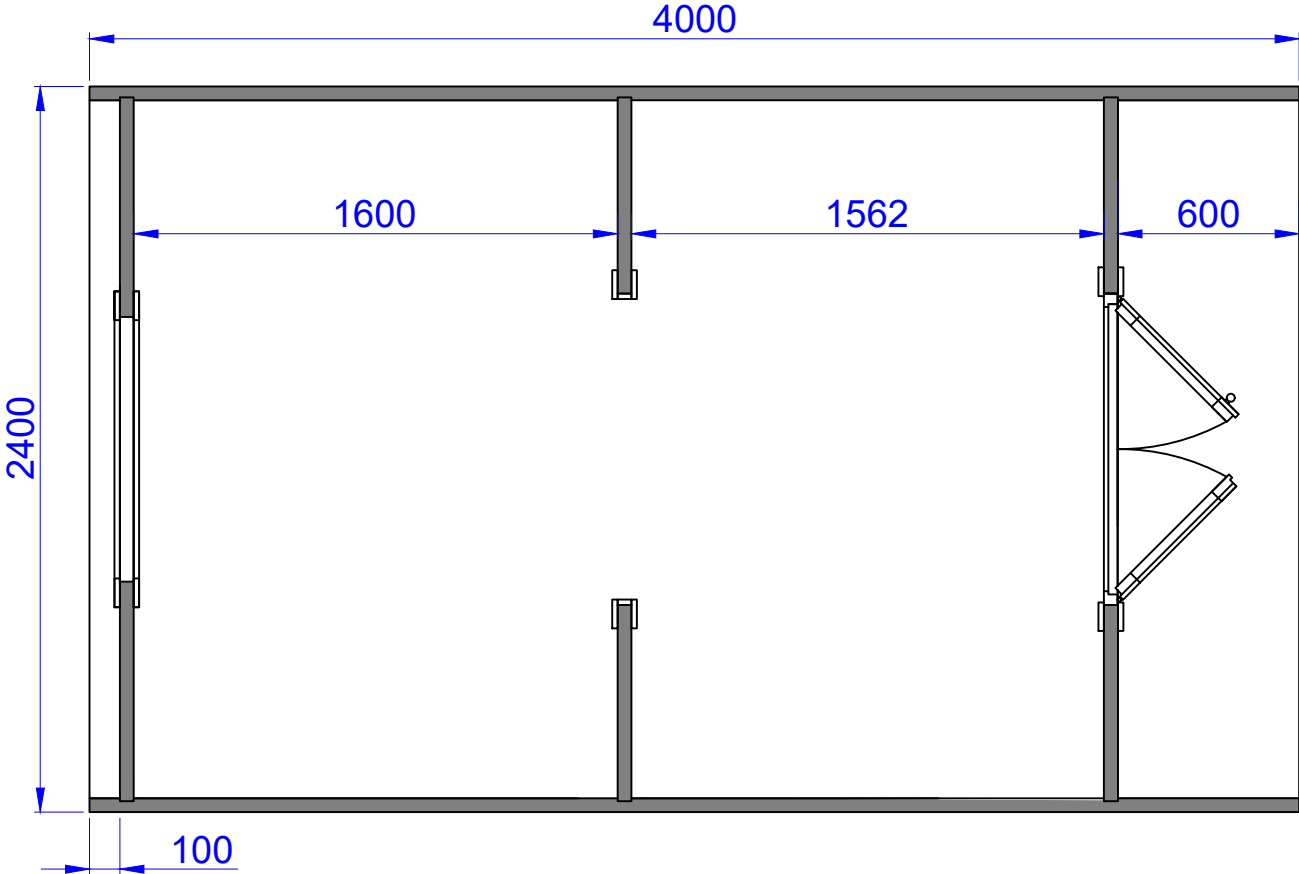

Camping Pod 2.4x4

1400 mm bedroom / 2262 mm living room

1.

Camping Pod 2.4x4

1500 mm bedroom / 2162 mm living room

2.

Camping Pod 2.4x4

1600 mm bedroom / 2062 mm living room

3.

Camping Pod 2.4x4

2000 mm bedroom / 1662 mm living room

4.

Camping Pod 2.4x4

1400 mm bedroom / 1762 mm living room / 600 mm porch

5.

Camping Pod 2.4x4

1500 mm bedroom / 1662 mm living room / 600 mm porch

6.

Camping Pod 2.4x4

1600 mm bedroom / 1562 mm living room / 600 mm porch

7.

Camping Pod 2.4x4

2000 mm bedroom / 1162 mm living room / 600 mm porch

8.