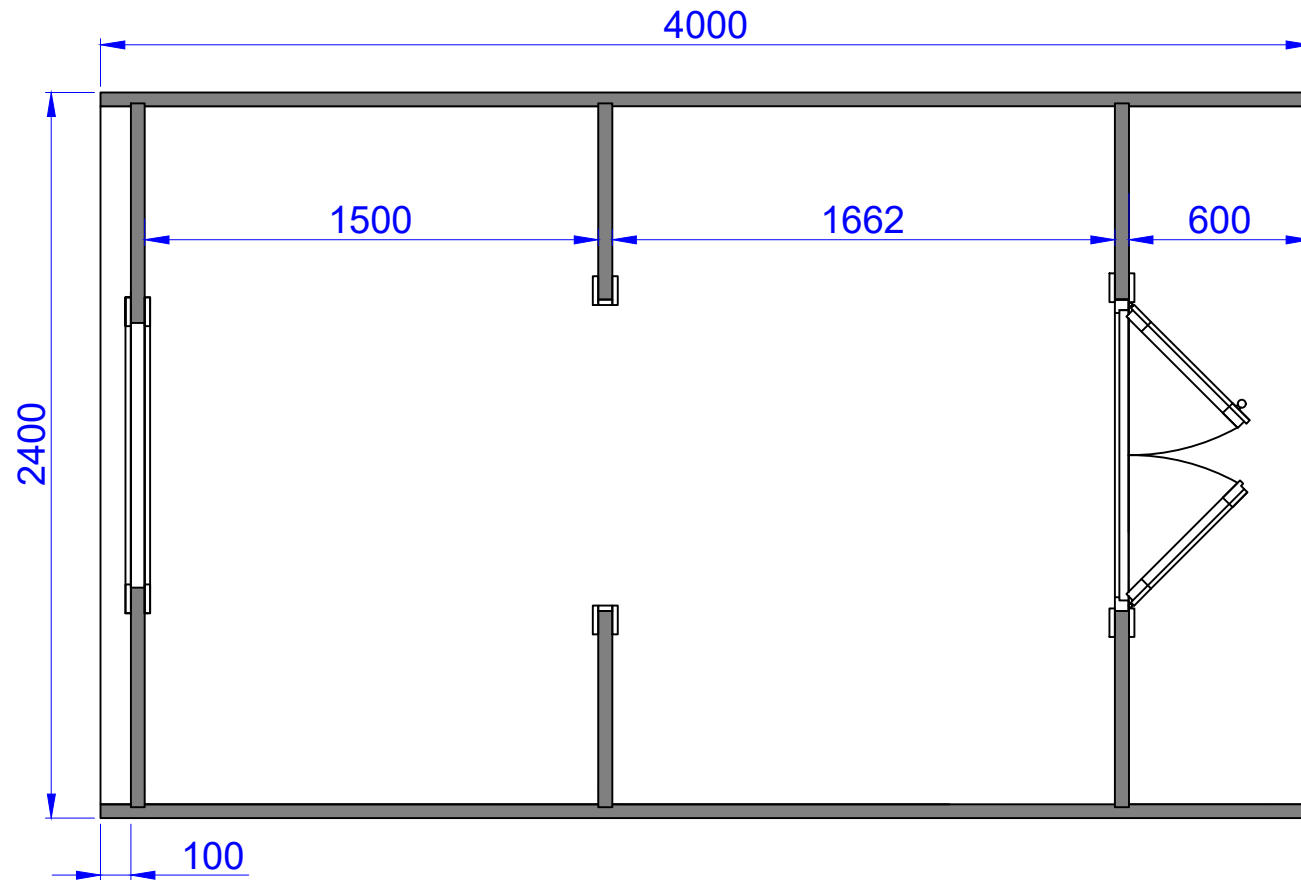

Camping Pod 2.4x4

1400 mm bedroom / 2262 mm living room

1.

Camping Pod 2.4x4

1500 mm bedroom / 2162 mm living room

2.

Camping Pod 2.4x4

1600 mm bedroom / 2062 mm living room

3.

Camping Pod 2.4x4

2000 mm bedroom / 1662 mm living room

4.

Camping Pod 2.4x4

1400 mm bedroom / 1762 mm living room / 600 mm porch

5.

Camping Pod 2.4x4

1500 mm bedroom / 1662 mm living room / 600 mm porch

6.

Camping Pod 2.4x4

1600 mm bedroom / 1562 mm living room / 600 mm porch

7.

Camping Pod 2.4x4

2000 mm bedroom / 1162 mm living room / 600 mm porch

8.