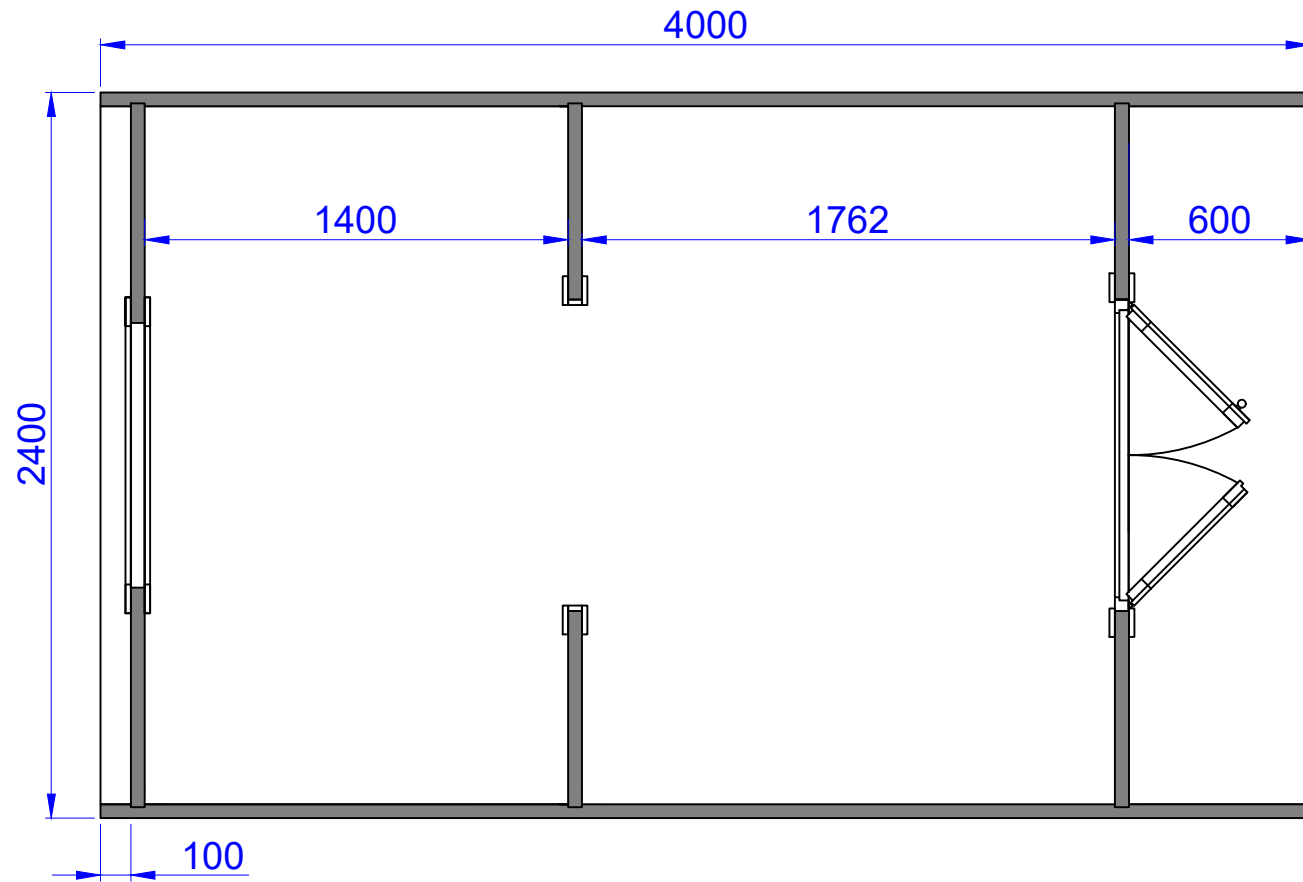

Camping Pod 2.4x4

1400 mm bedroom / 2262 mm living room

1.

Camping Pod 2.4x4

1500 mm bedroom / 2162 mm living room

2.

Camping Pod 2.4x4

1600 mm bedroom / 2062 mm living room

3.

Camping Pod 2.4x4

2000 mm bedroom / 1662 mm living room

4.

Camping Pod 2.4x4

1400 mm bedroom / 1762 mm living room / 600 mm porch

5.

Camping Pod 2.4x4

1500 mm bedroom / 1662 mm living room / 600 mm porch

6.

Camping Pod 2.4x4

1600 mm bedroom / 1562 mm living room / 600 mm porch

7.

Camping Pod 2.4x4

2000 mm bedroom / 1162 mm living room / 600 mm porch

8.