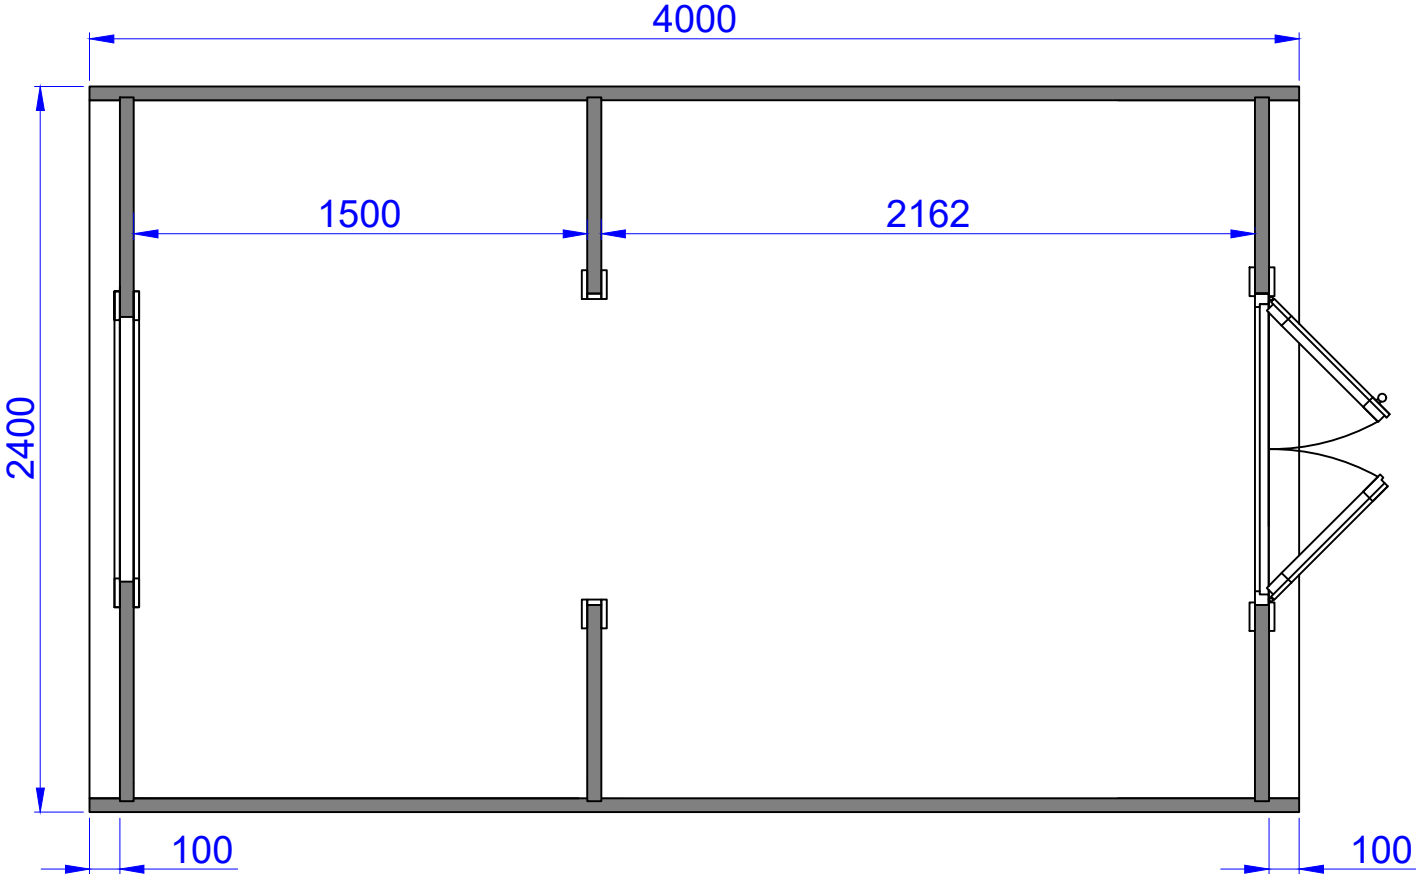

Camping Pod 2.4x4

1400 mm bedroom / 2262 mm living room

1.

Camping Pod 2.4x4

1500 mm bedroom / 2162 mm living room

2.

Camping Pod 2.4x4

1600 mm bedroom / 2062 mm living room

3.

Camping Pod 2.4x4

2000 mm bedroom / 1662 mm living room

4.

Camping Pod 2.4x4

1400 mm bedroom / 1762 mm living room / 600 mm porch

5.

Camping Pod 2.4x4

1500 mm bedroom / 1662 mm living room / 600 mm porch

6.

Camping Pod 2.4x4

1600 mm bedroom / 1562 mm living room / 600 mm porch

7.

Camping Pod 2.4x4

2000 mm bedroom / 1162 mm living room / 600 mm porch

8.