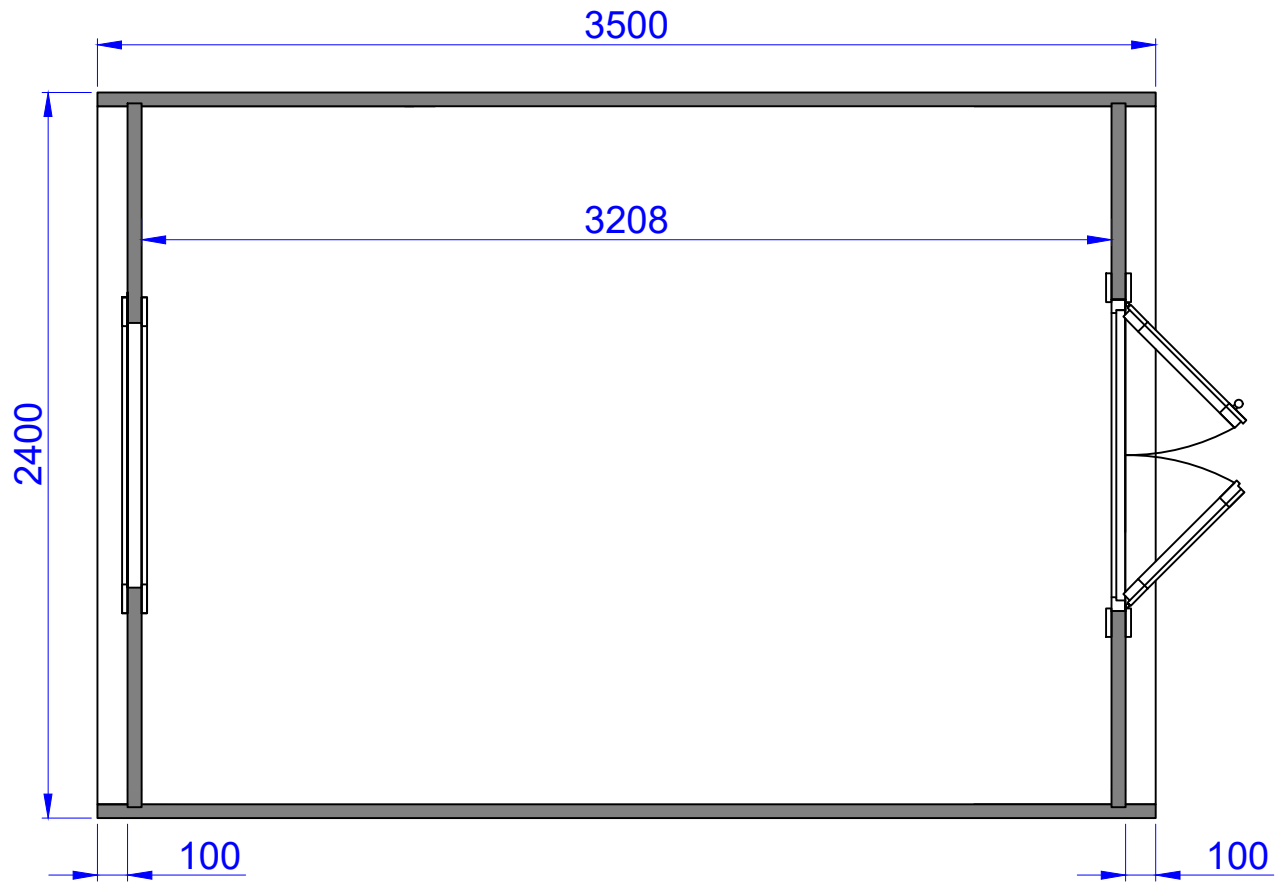

**Camping Pod 2.4x3.5**

3208 mm living room

1.

**Camping Pod 2.4x3.5**

2708 mm living room / 600 mm porch

2.